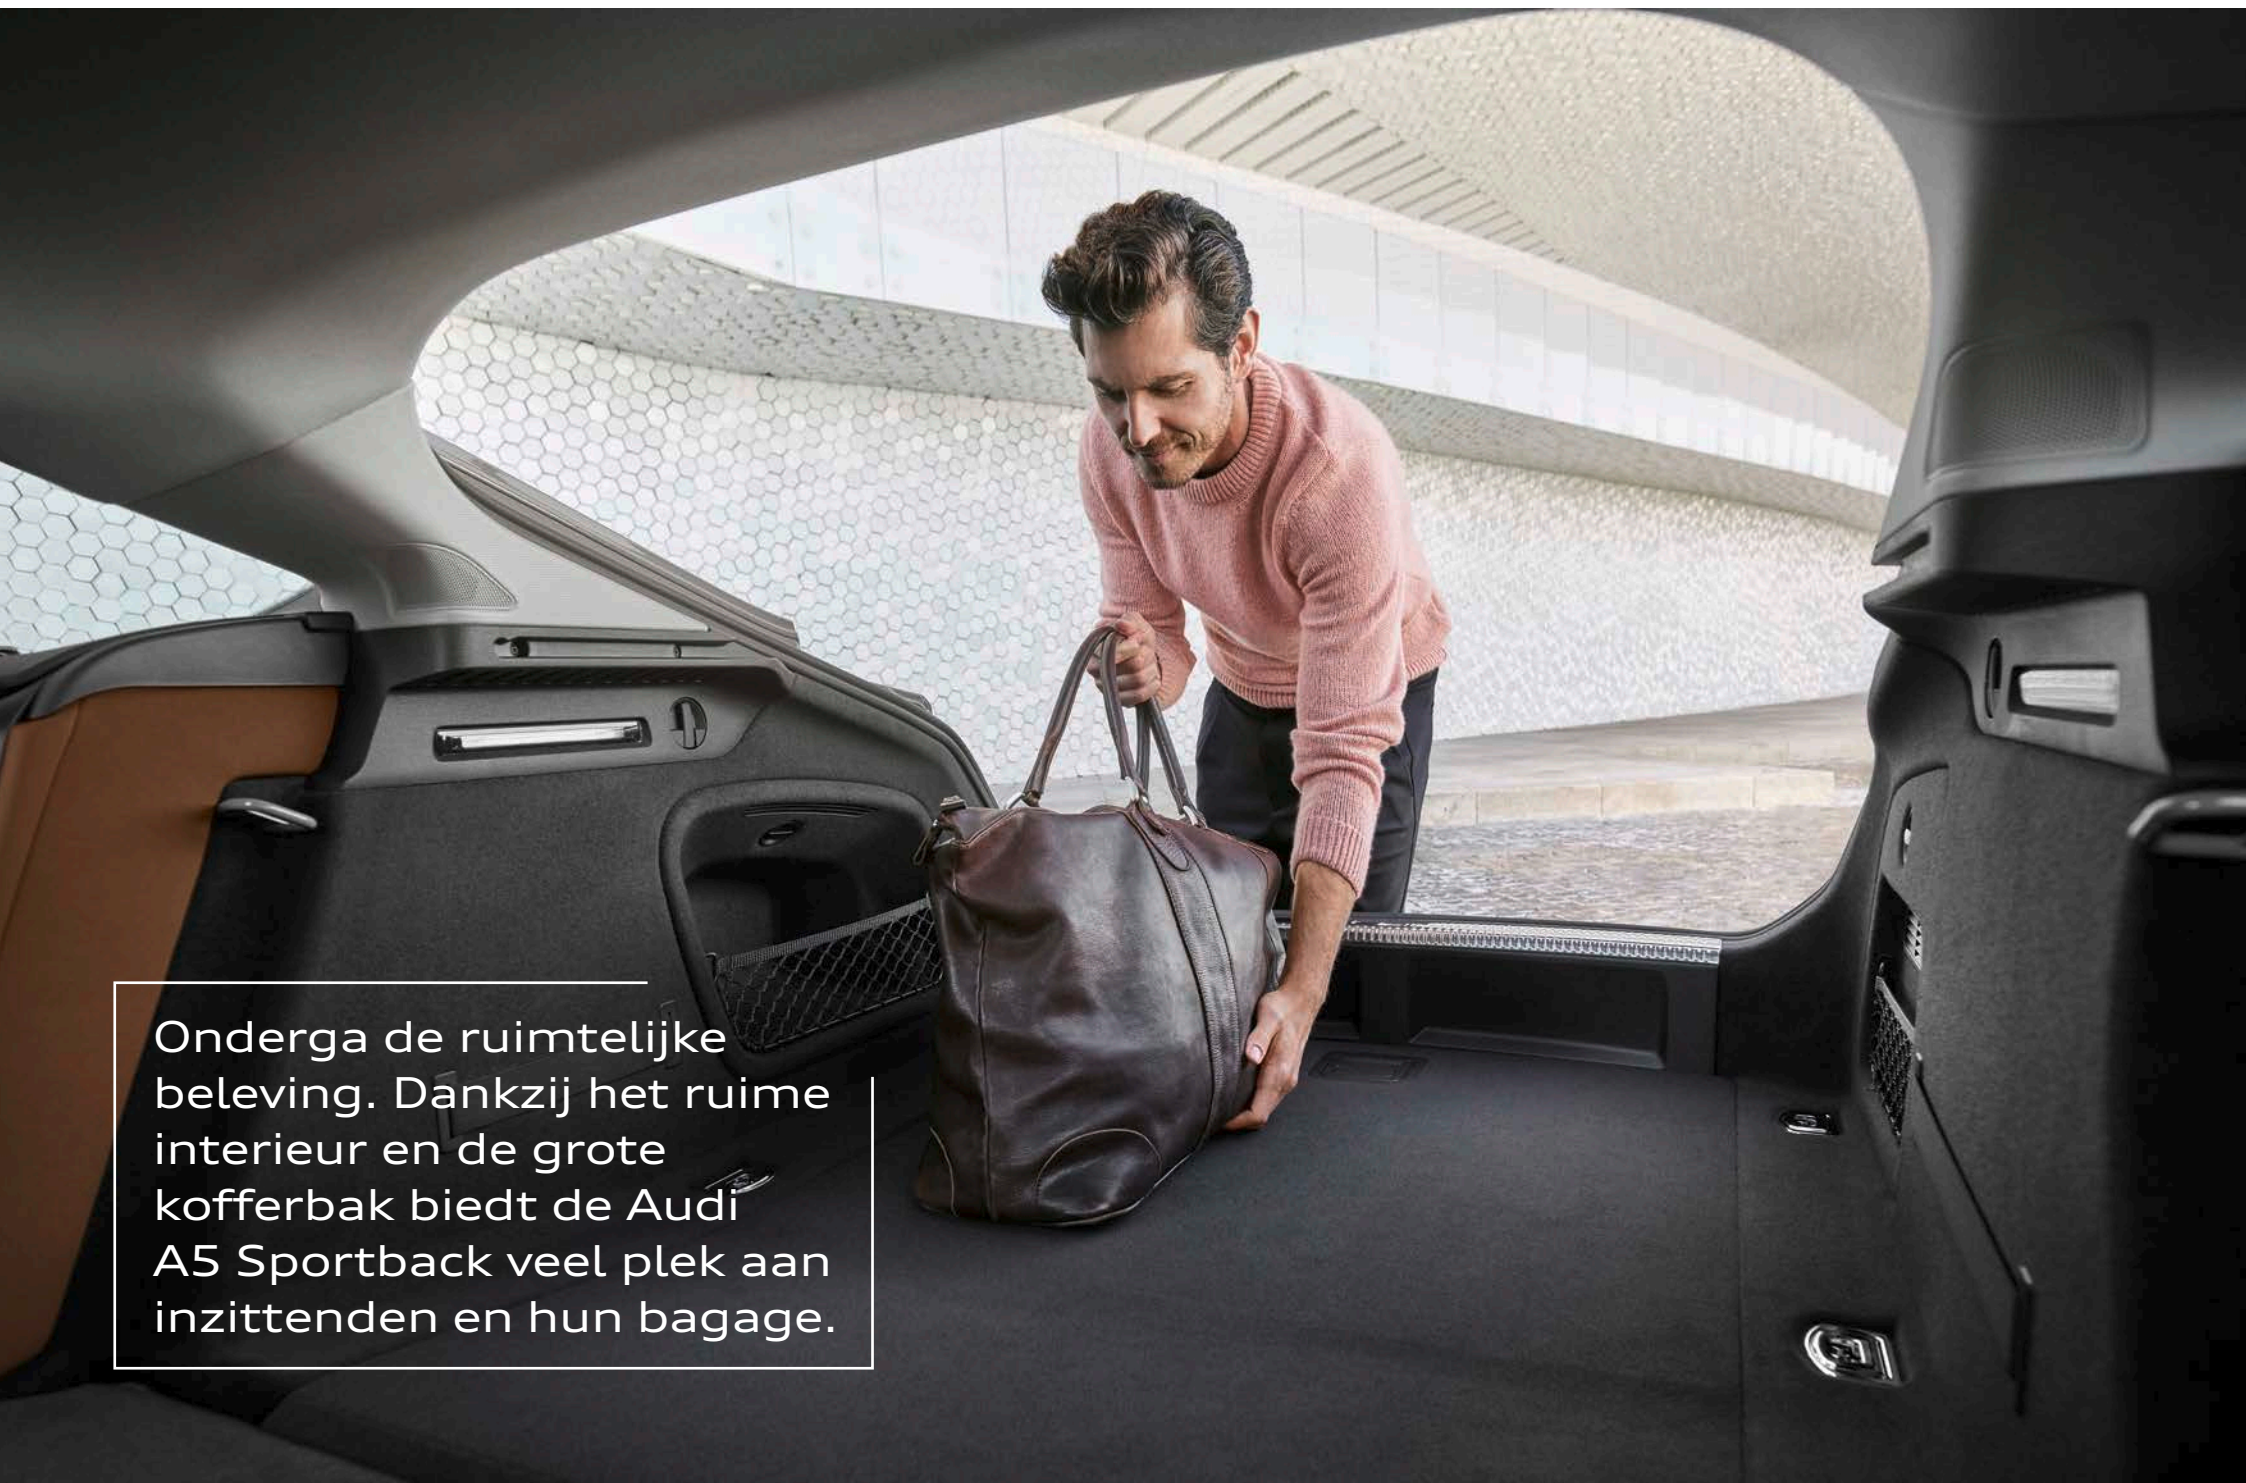

Onderga de ruimtelijke beleving. Dankzij het ruime interieur en de grote kofferbak biedt de Audi A5 Sportback veel plek aan inzittenden en hun bagage.