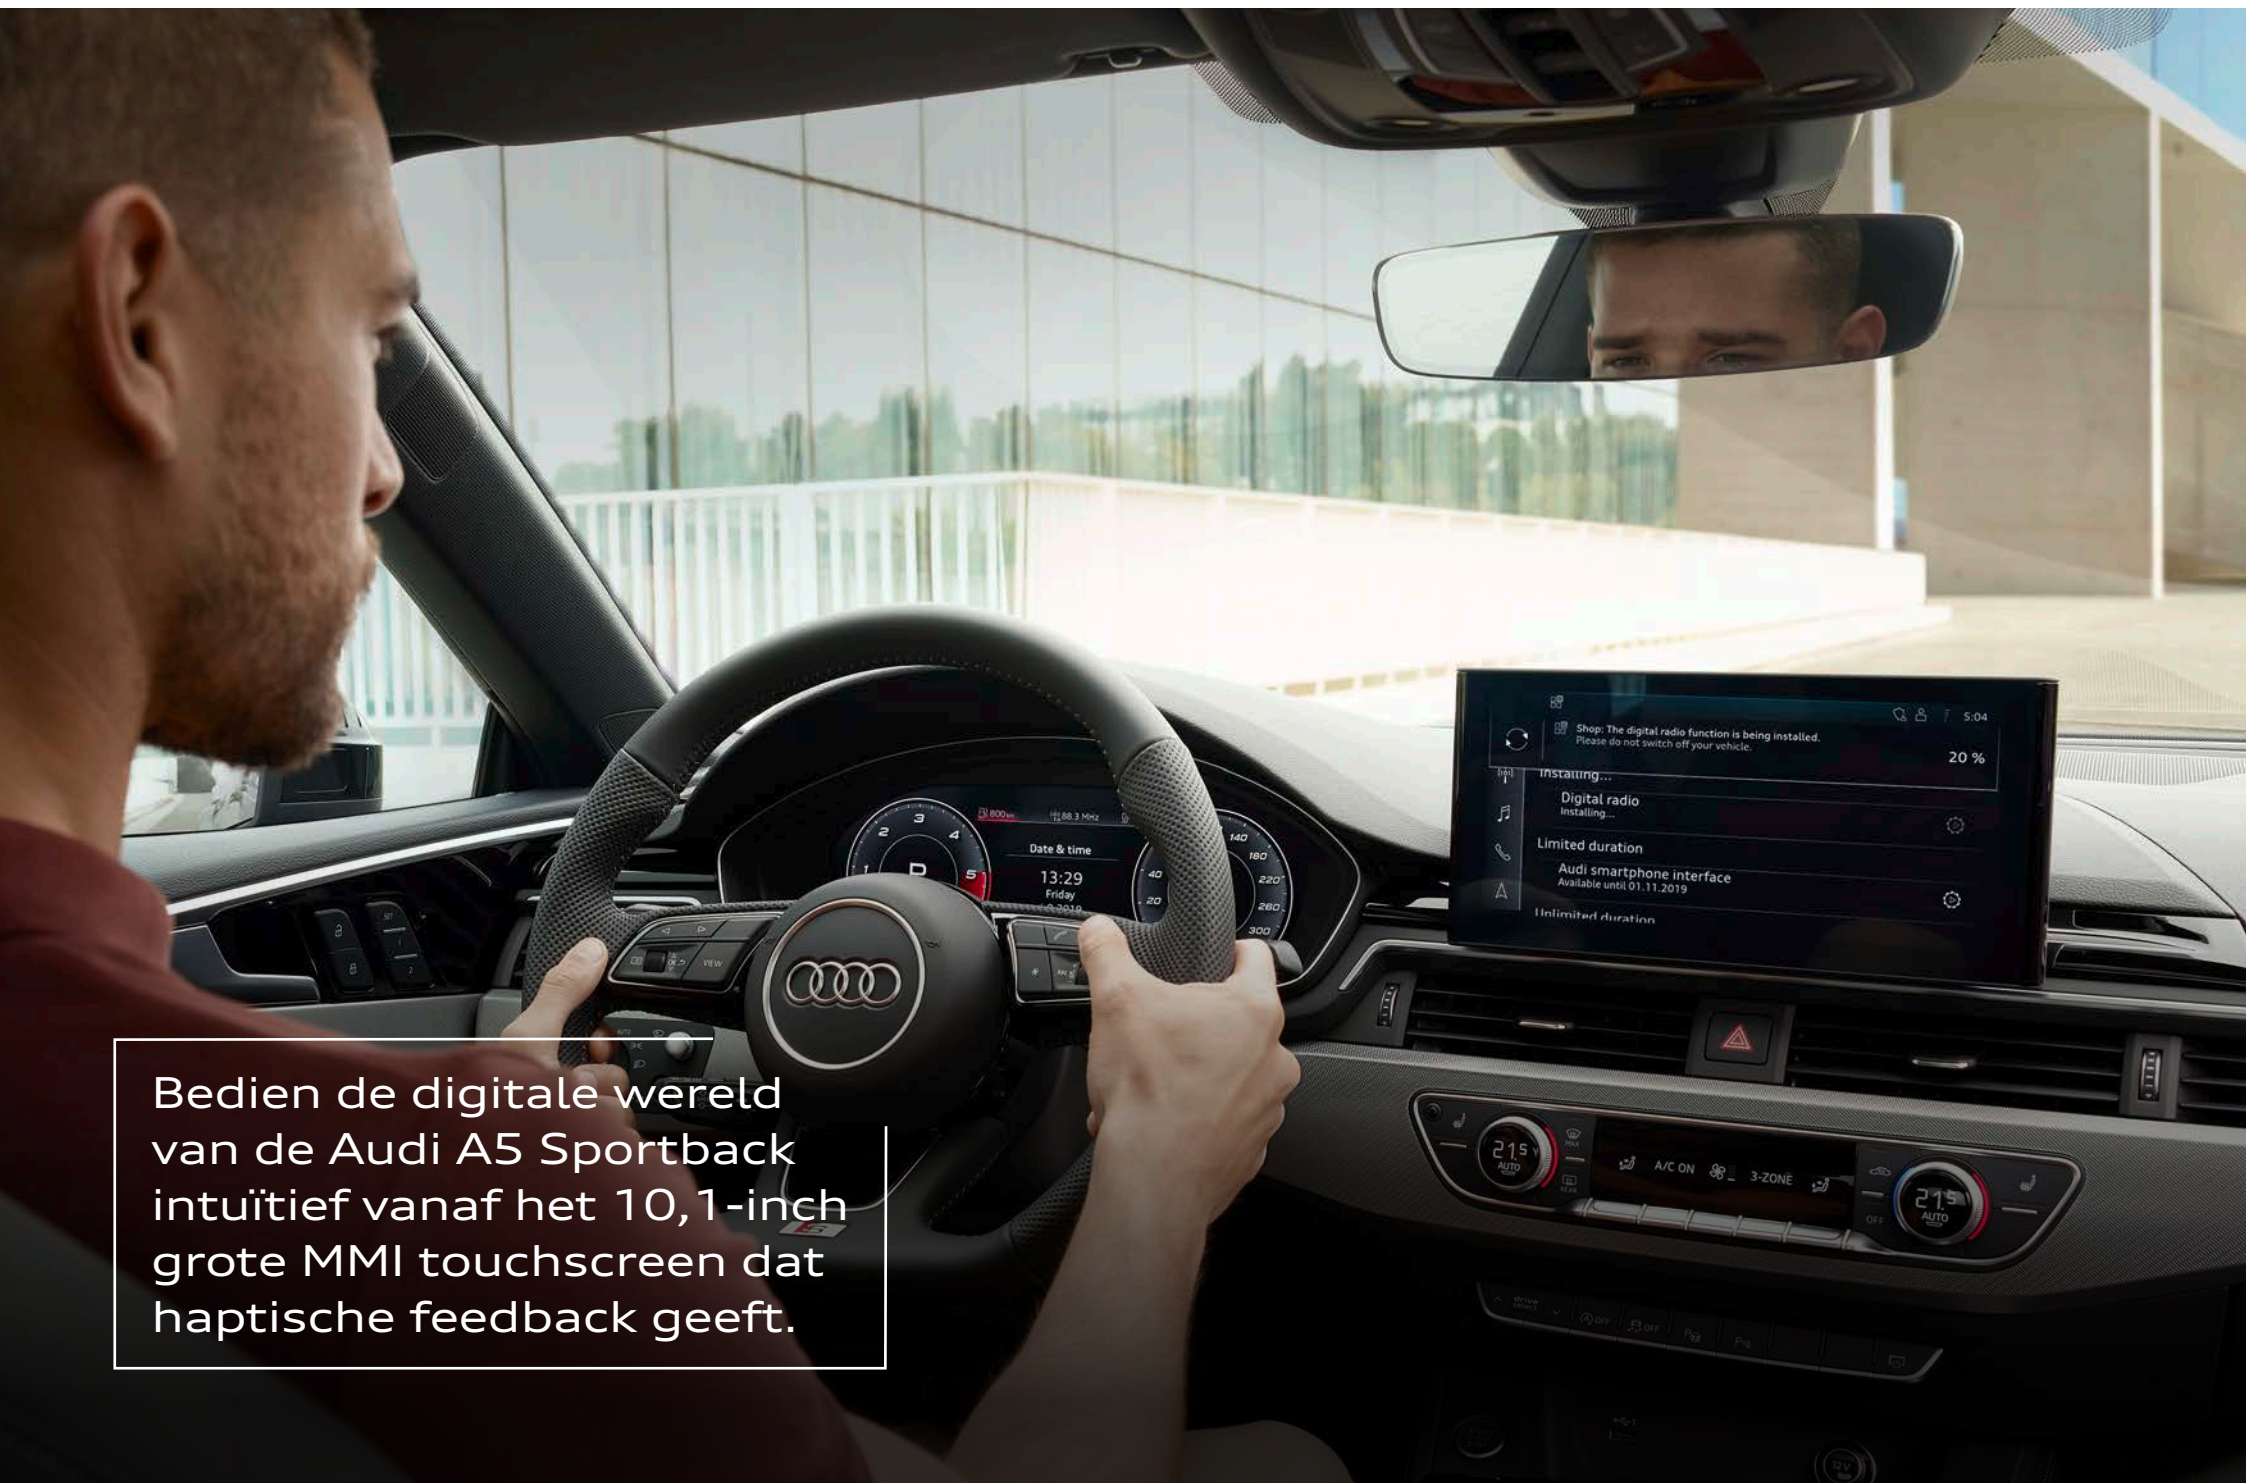

Deze elegante vijfdeurs draagt een nieuwe designtaal met brede luchtinlaten en chroomafwerking, waarmee de voorzijde sportief overkomt.

De gerestylede Audi A5 maakt indruk met zijn sportieve lijnen. De daklijn van de Sportback gaat naadloos over in de grote achterklep.

De Audi A5 is beschikbaar in drie carrosserievormen: De Audi A5 Sportback, de Audi A5 Coupé en de Audi A5 Cabriolet.

Mooi vooruitzicht,
mooie aanblik.

Geniet van de aangename rijbeleving in de nieuwe Audi A5 Cabriolet, met name met geopend dak. Vanuit elke hoek ziet deze auto er sportief uit. Hij heeft een grote aantrekkingskracht.

Bedien de digitale wereld van de Audi A5 Sportback intuïtief vanaf het 10,1-inch grote MMI touchscreen dat haptische feedback geeft.

Met de standaard Audi phone box koppelt u uw smartphone aan de Audi A5 Sportback. De voordelen daarvan merkt u in de vorm van een betere spraakwaliteit tijdens telefoneren en het draadloos opladen van uw toestel.

Met de Audi connect key is de Audi A5 Coupé zelfs met uw smartphone te openen en af te sluiten. De autosleutel is daarbij niet nodig.

De dynamische besturing van de Audi A5 Sportback past de overbrenging en de bekrachtiging aan de snelheid aan, wat de sportieve rijeigenschappen en het comfort ten goede komt.