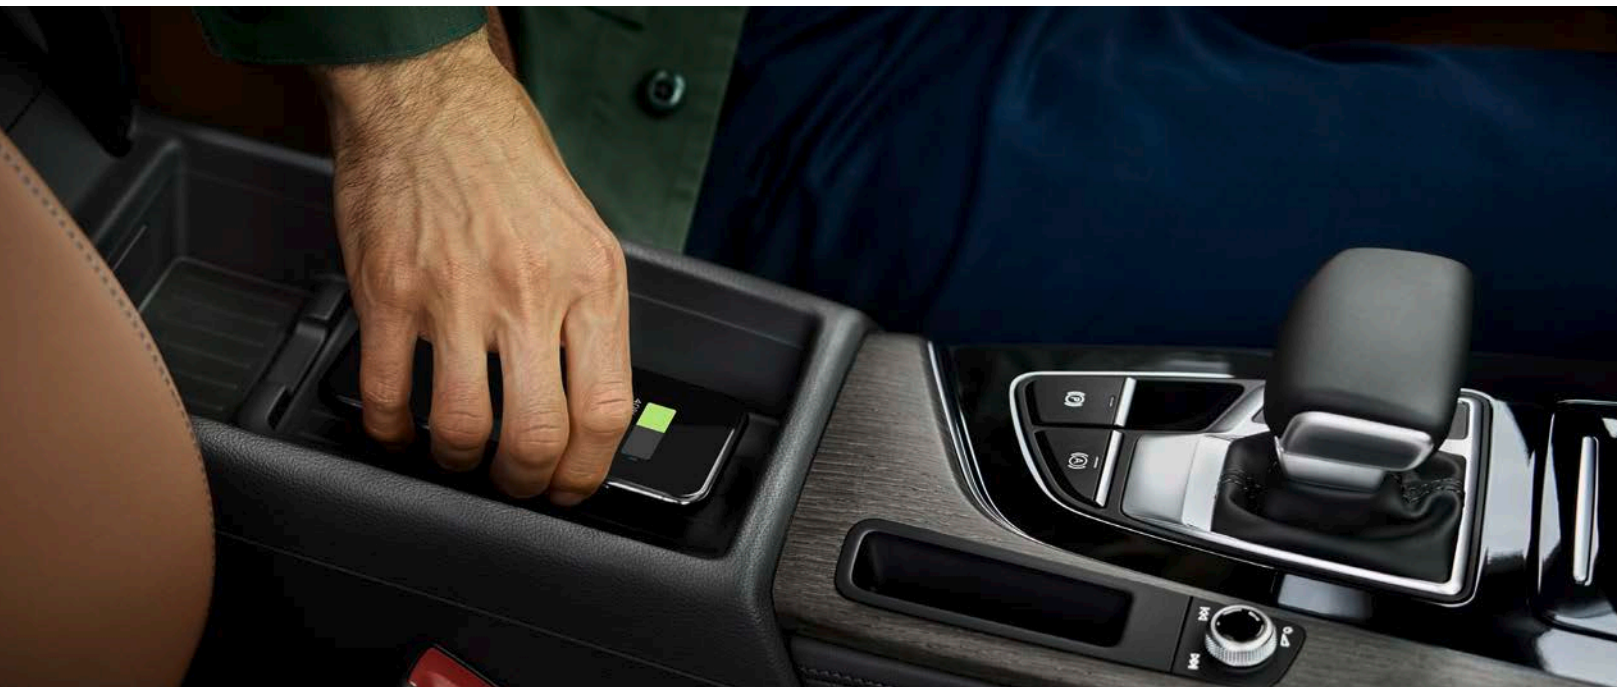

De Audi A5 is beschikbaar in drie carrosserievormen: De Audi A5 Sportback, de Audi A5 Coupé en de Audi A5 Cabriolet.

Mooi vooruitzicht,
mooie aanblik.

Geniet van de aangename rijbeleving in de nieuwe Audi A5 Cabriolet, met name met geopend dak. Vanuit elke hoek ziet deze auto er sportief uit. Hij heeft een grote aantrekkingskracht.

Onderga de ruimtelijke beleving. Dankzij het ruime interieur en de grote kofferbak biedt de Audi A5 Sportback veel plek aan inzittenden en hun bagage.

Een persoonlijke aankleding van het interieur is mogelijk met diverse lederkleuren en het S line interieurpakket.

Bedien de digitale wereld van de Audi A5 Sportback intuïtief vanaf het 10,1-inch grote MMI touchscreen dat haptische feedback geeft.

Met de standaard Audi phone box koppelt u uw smartphone aan de Audi A5 Sportback. De voordelen daarvan merkt u in de vorm van een betere spraakwaliteit tijdens telefoneren en het draadloos opladen van uw toestel.

Met de Audi connect key is de Audi A5 Coupé zelfs met uw smartphone te openen en af te sluiten. De autosleutel is daarbij niet nodig.

De dynamische besturing van de Audi A5 Sportback past de overbrenging en de bekrachtiging aan de snelheid aan, wat de sportieve rijeigenschappen en het comfort ten goede komt.