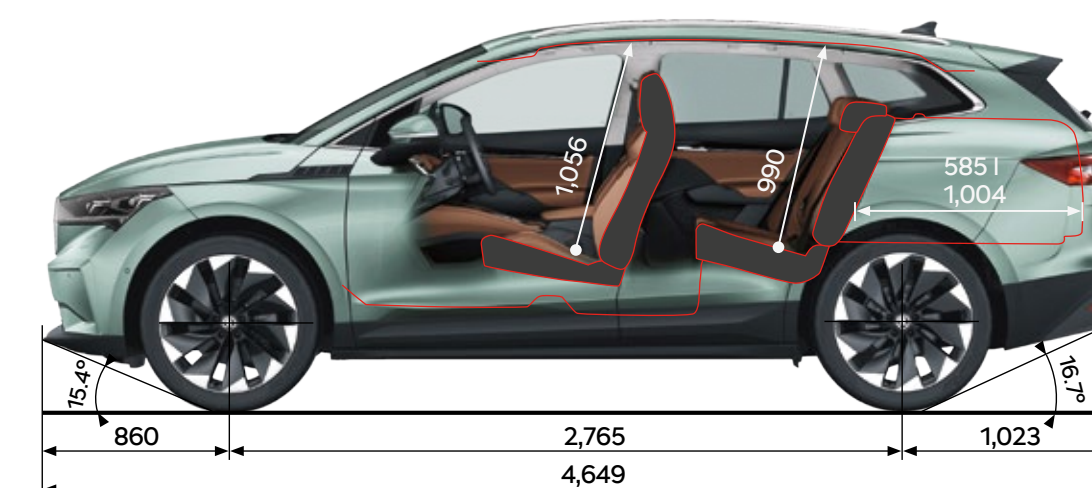

TECHNISCHE GEGEVENS

MOTOR	82kW
	Permanent Magneet Synchronmotor
Max. vermogen (kW(pk)/min-1)	150kW
Max. koppel (Nm/min-1)	310
Versnellingsbak standaard	1 versnelling
Aandrijving	4x2 (achterwielaandrijving)

PRESTATIES	
Topsnelheid (km/u)	160
Acceleratie 0-100 km/u (s)	8.7

GEWICHTEN	
Massa rijklaar	2.075
Max. toelaatbaar totaalgewicht (kg)	2.658
Max. daklast (kg)	75
Max. trekgewicht geremd (kg)	1.000
Max. kogeldruk (kg)	75

STROOMVERBRUIK, KWH/100 KM)	
Gecombineerd:	16,7
CO₂ uitstoot gecombineerd, g/km	0

BATTERIJ / LAADSYSTEEM	
Batterijtype	Lithion-Ion
batterijgewicht, kg	493
Batterij positie	Tussen de assen
Nominale capaciteit (kWh / Ah)	77,0

AFMETINGEN EXTERIEUR

Lengte (mm)	4.649	Spoorbreedte voor (mm)	1.587
Breedte (mm)	1.879	Spoorbreedte achter (mm)	1.566
Hoogte (mm)	1.616	Bagageruimte tot aan achterbank (l)	585
Wielbasis (mm)	2.765	Bagageruimte tot aan voorstoelen (l)	1.710

WLTP & BANDENLABEL INFO, STROOMVERBRUIK EN ACTIERADIUS

Het toevoegen van pakketten, optionele velgen en/of opties heeft invloed op het stroomverbruik en de actieradius. Voor de bandenlabels, het stroomverbruik en de actieradius van de door jou gewenste auto inclusief pakketten, optionele velgen en/of opties verwijzen wij je naar de Car Configurator of jouw dealer.

De genoemde verbruikscijfers zijn gebaseerd op de uitkomsten van de op dit moment geldende Europese testmethode. Afhankelijk van meeruitvoeringen, weg-, verkeers- en weersomstandigheden, milieu-invloeden, conditie van de auto en rijstijl kunnen in de praktijk verbruikswaarden voorkomen die hiervan afwijken. Wij adviseren Het Nieuwe Rijden (zie ook www.hetnieuwrijden.nl) voor handige tips om zuiniger te rijden.