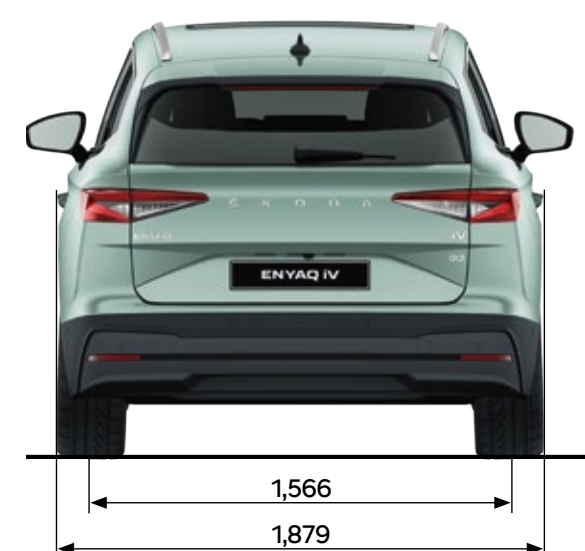

TECHNISCHE GEGEVENS

MOTOR	82kW
	Permanent Magneet Synchronmotor
Max. vermogen (kW(pk)/min-1)	150kW
Max. koppel (Nm/min-1)	310
Versnellingsbak standaard	1 versnelling
Aandrijving	4x2 (achterwielaandrijving)

PRESTATIES	
Topsnelheid (km/u)	160
Acceleratie 0-100 km/u (s)	8.7

GEWICHTEN	
Massa rijklaar	2.075
Max. toelaatbaar totaalgewicht (kg)	2.658
Max. daklast (kg)	75
Max. trekgewicht geremd (kg)	1.000
Max. kogeldruk (kg)	75

STROOMVERBRUIK, KWH/100 KM)	
Gecombineerd:	16,7
CO₂ uitstoot gecombineerd, g/km	0

BATTERIJ / LAADSYSTEEM	
Batterijtype	Lithion-Ion
batterijgewicht, kg	493
Batterij positie	Tussen de assen
Nominale capaciteit (kWh / Ah)	77,0

AFMETINGEN EXTERIEUR

Lengte (mm)	4.649	Spoorbreedte voor (mm)	1.587
Breedte (mm)	1.879	Spoorbreedte achter (mm)	1.566
Hoogte (mm)	1.616	Bagageruimte tot aan achterbank (l)	585
Wielbasis (mm)	2.765	Bagageruimte tot aan voorstoelen (l)	1.710

WLTP & BANDENLABEL INFO, STROOMVERBRUIK EN ACTIERADIUS

Het toevoegen van pakketten, optionele velgen en/of opties heeft invloed op het stroomverbruik en de actieradius. Voor de bandenlabels, het stroomverbruik en de actieradius van de door jou gewenste auto inclusief pakketten, optionele velgen en/of opties verwijzen wij je naar de Car Configurator of jouw dealer.

De genoemde verbruikscijfers zijn gebaseerd op de uitkomsten van de op dit moment geldende Europese testmethode. Afhankelijk van meeruitvoeringen, weg-, verkeers- en weersomstandigheden, milieu-invloeden, conditie van de auto en rijstijl kunnen in de praktijk verbruikswaarden voorkomen die hiervan afwijken. Wij adviseren Het Nieuwe Rijden (zie ook www.hetnieuwrijden.nl) voor handige tips om zuiniger te rijden.