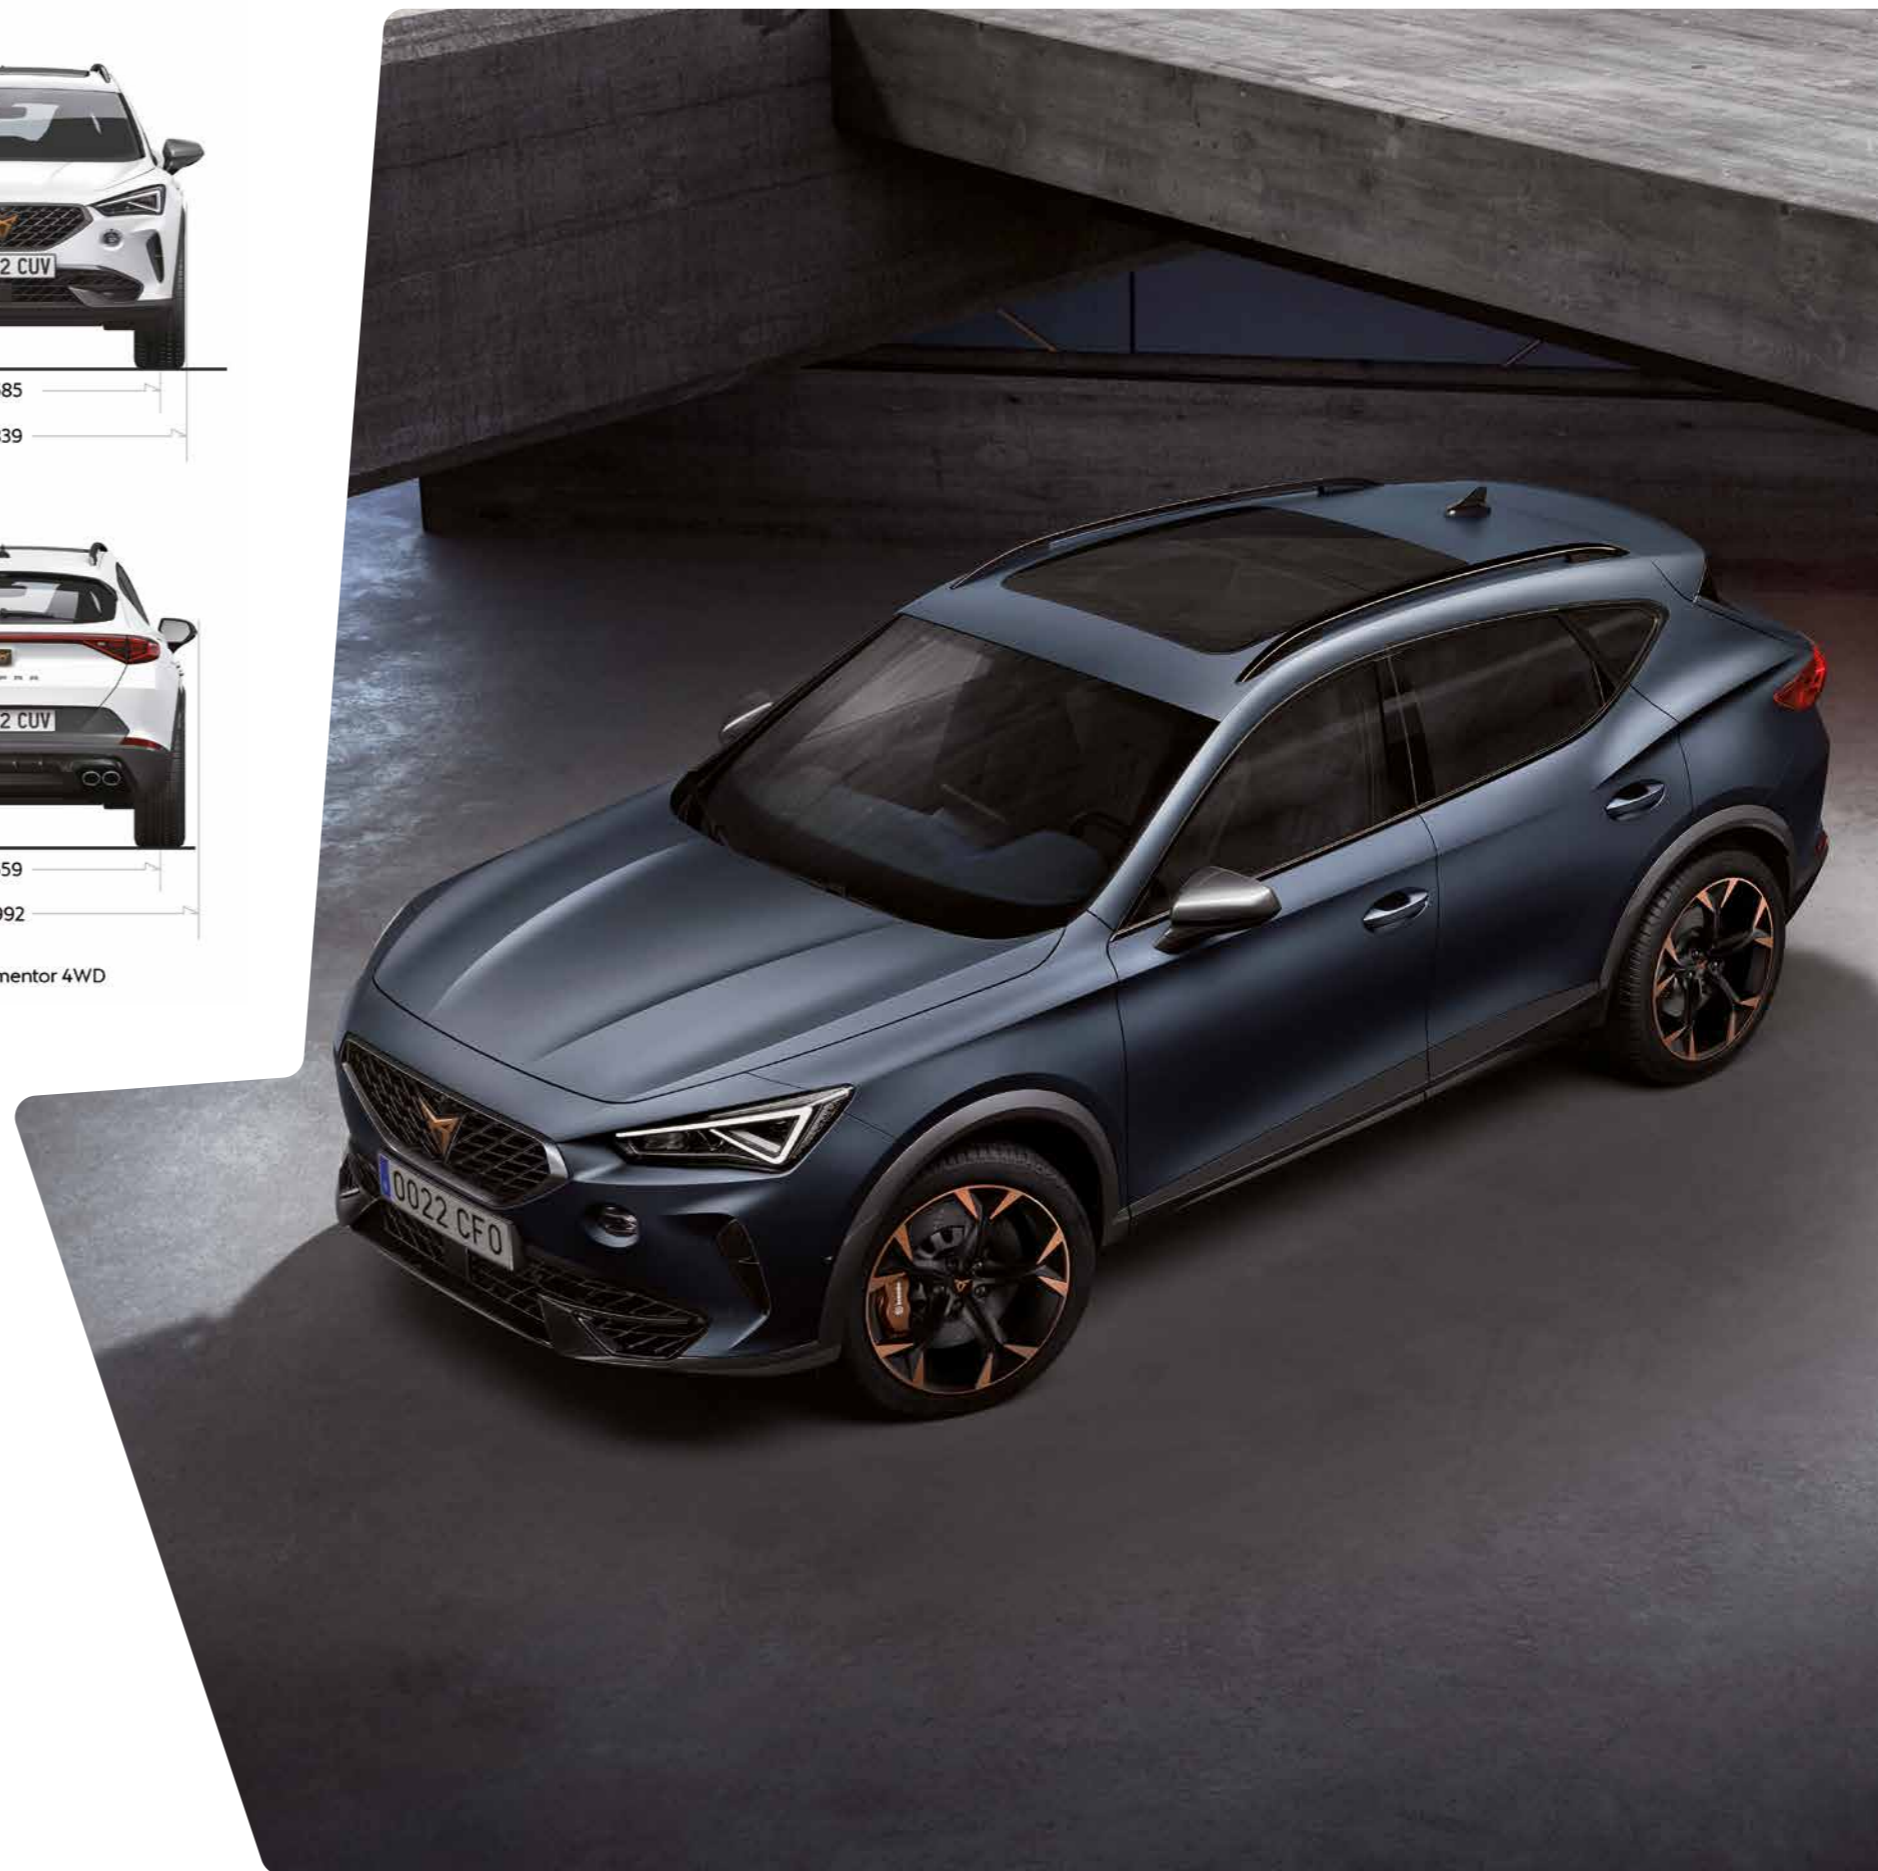

AFMETINGEN

EXTERIEUR

Lengte, mm	4.450
Breedte exclusief / inclusief buitenspiegels, mm	1839 / 1992
Hoogte, mm	1.510
Wielbasis, mm	2.680
Spoorbreedte voor, mm	1.585
Spoorbreedte achter, mm	1.559

INTERIEUR

Bagageruimte, liter	345

DIVERSEN

Draaicirkel, m	10,7
Inhoud brandstoftank, liter	40