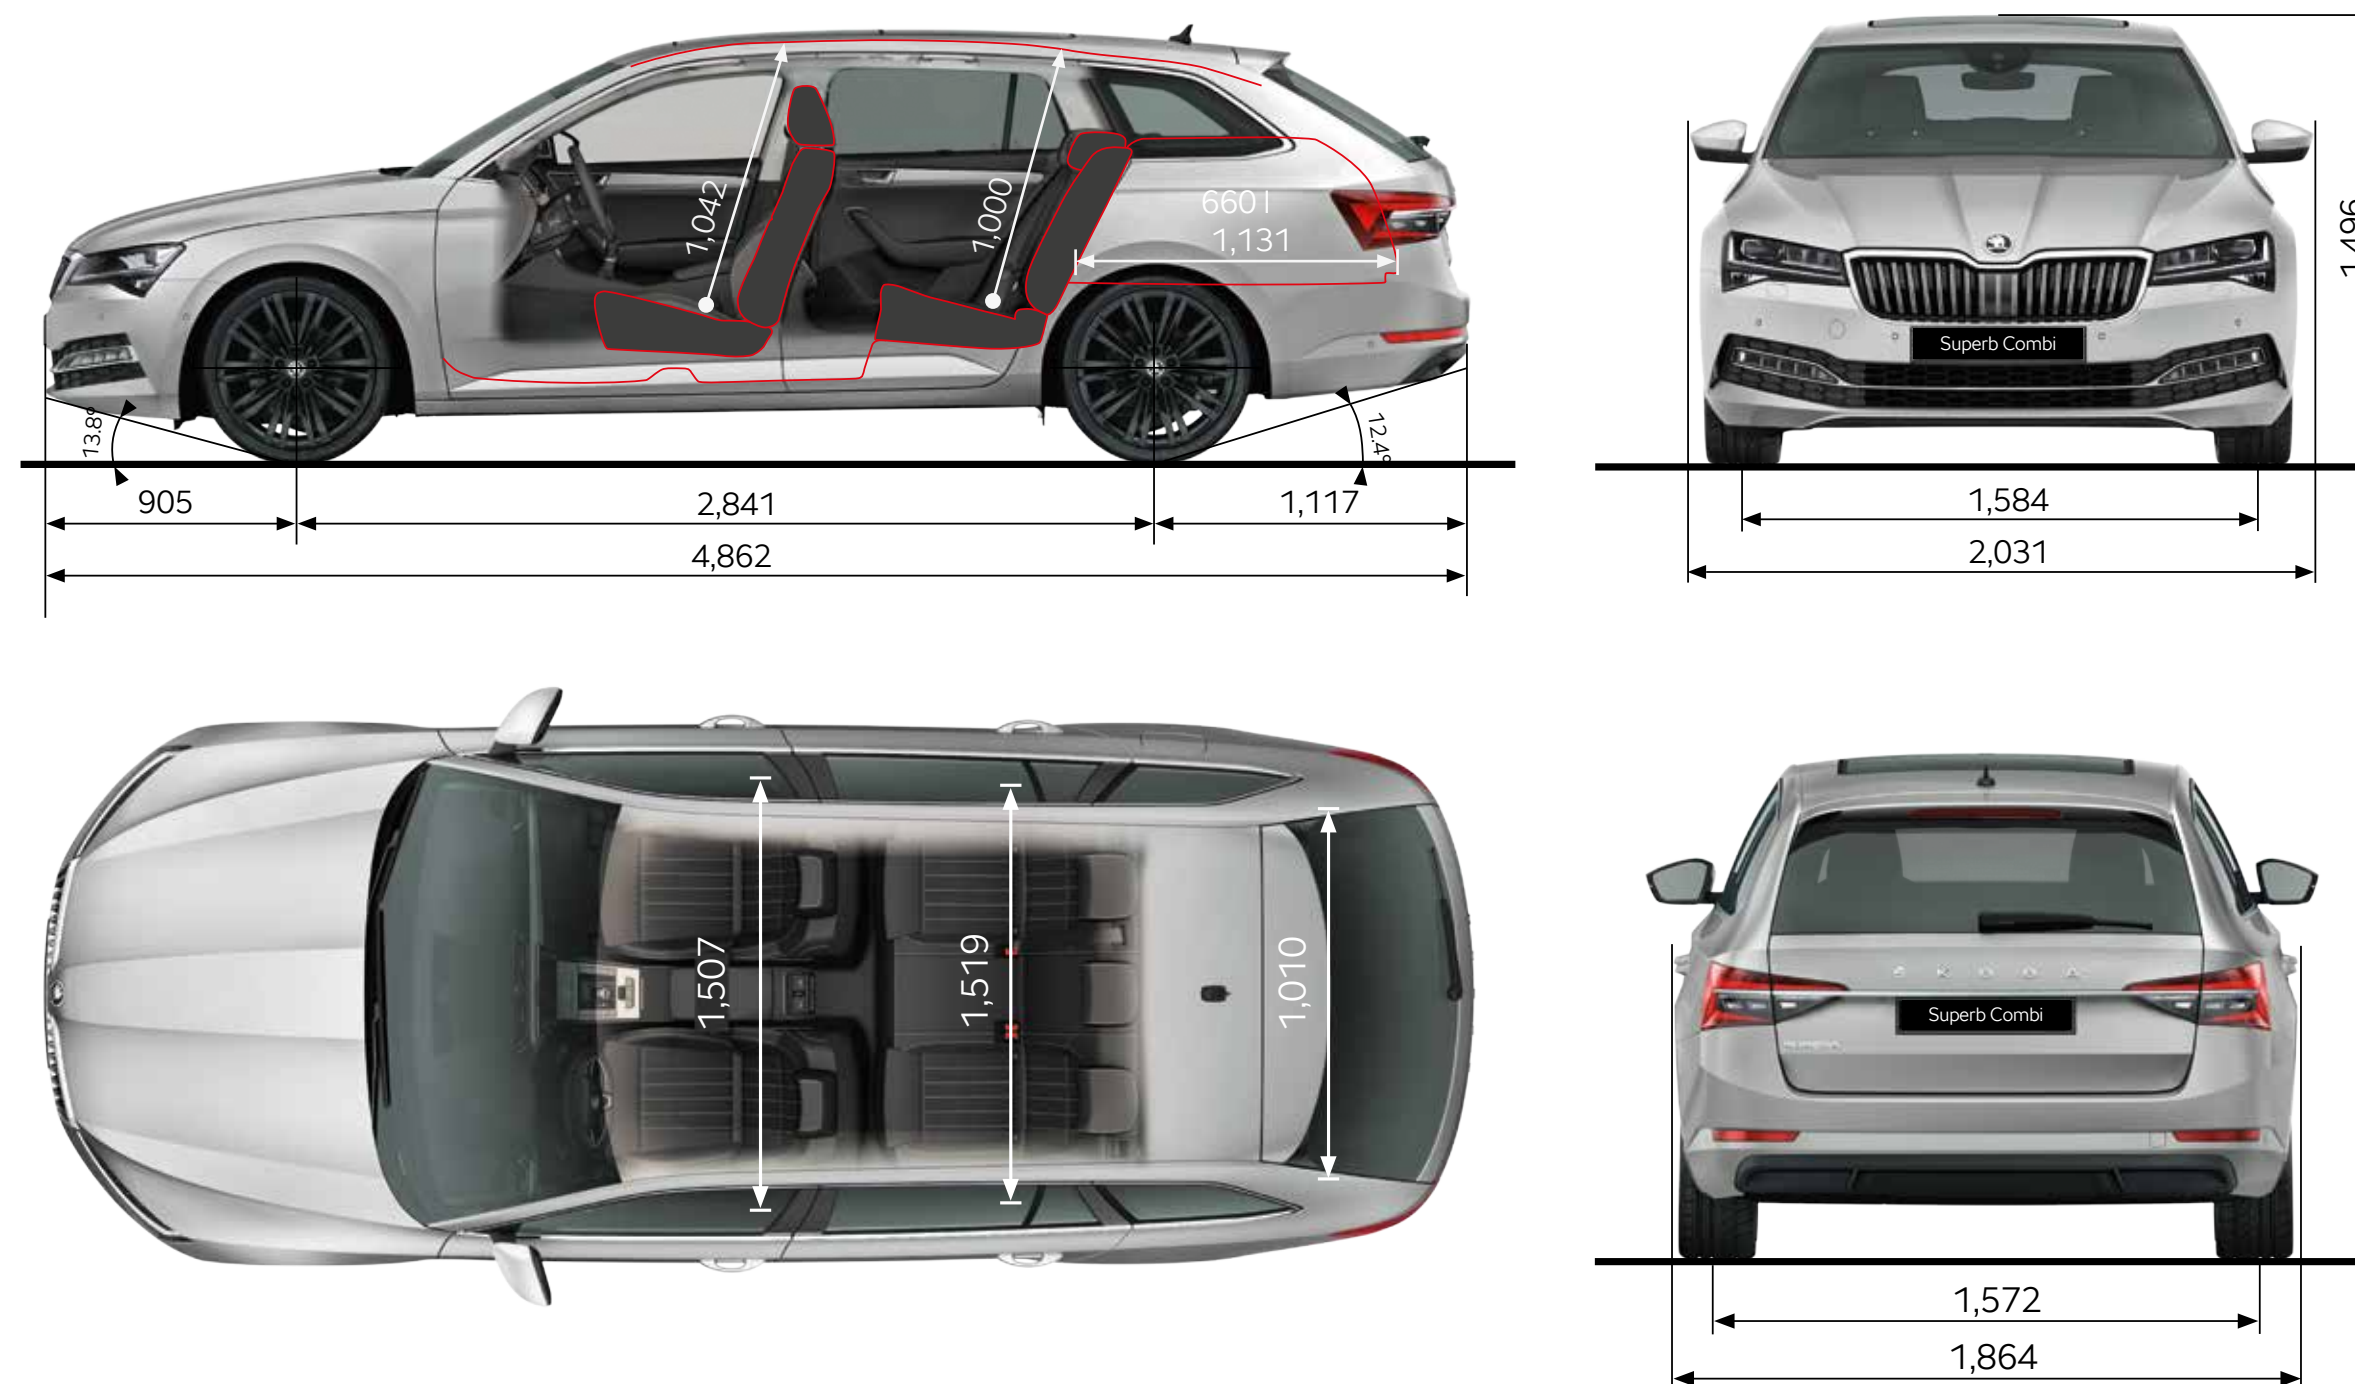

Afmetingen exterieur

Aantal deuren	5
Aantal zitplaatsen	5
Lengte (mm)	4.862
Breedte (mm)	1.864
Hoogte (mm)	1.477 / 1.467* / 1.462**

Afmetingen exterieur

Wielbasis	2.840
Spoorbreedte voor/achter	1.584/1.572
Bagageruimte tot aan achterbank (l)	660
Bagageruimte tot aan voorstoelen (l)	1.950