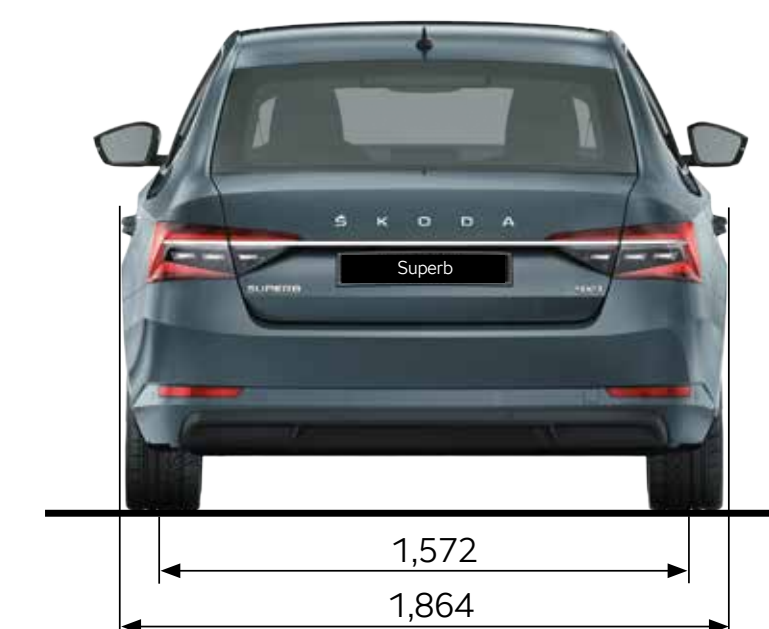

Technische gegevens Škoda Superb Hatchback

1.5 TSI Greentech ACT 110 kW

Turbobenzinemotor, in lijn,
direct ingespoten

Motor

Cilinders	4
Cilinderinhoud (cm³)	1.498
Max. vermogen (kW (pk)/min⁻¹)	110 (150) / 5.000 - 6.000
Max. koppel (Nm/min⁻¹)	250 / 1.500 - 3.500
Emissienorm	EU6AP
Brandstof	Benzine

Prestaties

Topsnelheid (km/u)	219
Acceleratie 0-100 km/u (s)	9,2
Brandstofverbruik gecombineerd (l/100 km)	6,2
CO₂-emissie gecombineerd (g/km)	140
Draaicirkel (m)	11,7

Aandrijving

Type	Voorwielaandrijving
Koppeling	Hydraulisch bediende enkelvoudige plaat (Dubbel coaxiaal, elektrohydraulisch bediend)
Transmissie	Automatisch, 7-traps DSG

Gewichten

Massa rijklaar (kg)	1.477
Max. toelaatbaar totaalgewicht (kg)	2.065
Max. aanhangergewicht ongeremd (kg)	730
Max. aanhangergewicht geremd (kg)	1.600
Max. kogeldruk (kg)	90
Max. daklast (kg)	100

Remsysteem

Remmen vóór	Geventileerde schijfremmen met zwevende enkelzuiger remklauwen
Remmen achter	Schijfremmen

Brandstofvoorraad

Tankinhoud (l)	50

Afmetingen exterieur

Aantal deuren	5
Aantal zitplaatsen	5
Lengte (mm)	4.869
Breedte (mm)	1.864
Hoogte (mm)	1.469 / 1.459* / 1.454**

Afmetingen exterieur

Wielbasis	2.841
Spoorbreedte voor/achter	1.584/1.572
Bagageruimte tot aan achterbank (l)	625
Bagageruimte tot aan voorstoelen (l)	1.760

* = Hoogte bij Dynamic chassis control

** = Hoogte bij verlaagd onderstel

WLTP & bandenlabel info, technische gegevens

Het toevoegen van pakketten, optionele velgen en/of opties heeft invloed op de CO₂-uitstoot, theoretische verbruikscijfers en het gewicht van de auto. Voor de bandenlabels en technische gegevens van de door jou gewenste auto inclusief pakketten, optionele velgen en/of opties verwijzen wij je naar de Car Configurator of jouw dealer.

¹ De genoemde verbruikscijfers zijn gebaseerd op de uitkomsten van de op dit moment geldende Europese testmethode. Afhankelijk van meeruitvoeringen, weg-, verkeers- en weersomstandigheden, milieu-invloeden, conditie van de auto en rijstijl kunnen in de praktijk verbruikswaarden voorkomen die hiervan afwijken. Wij adviseren Het Nieuwe Rijden (zie ook www.hetnieuwrijden.nl) voor handige tips om zuiniger te rijden.