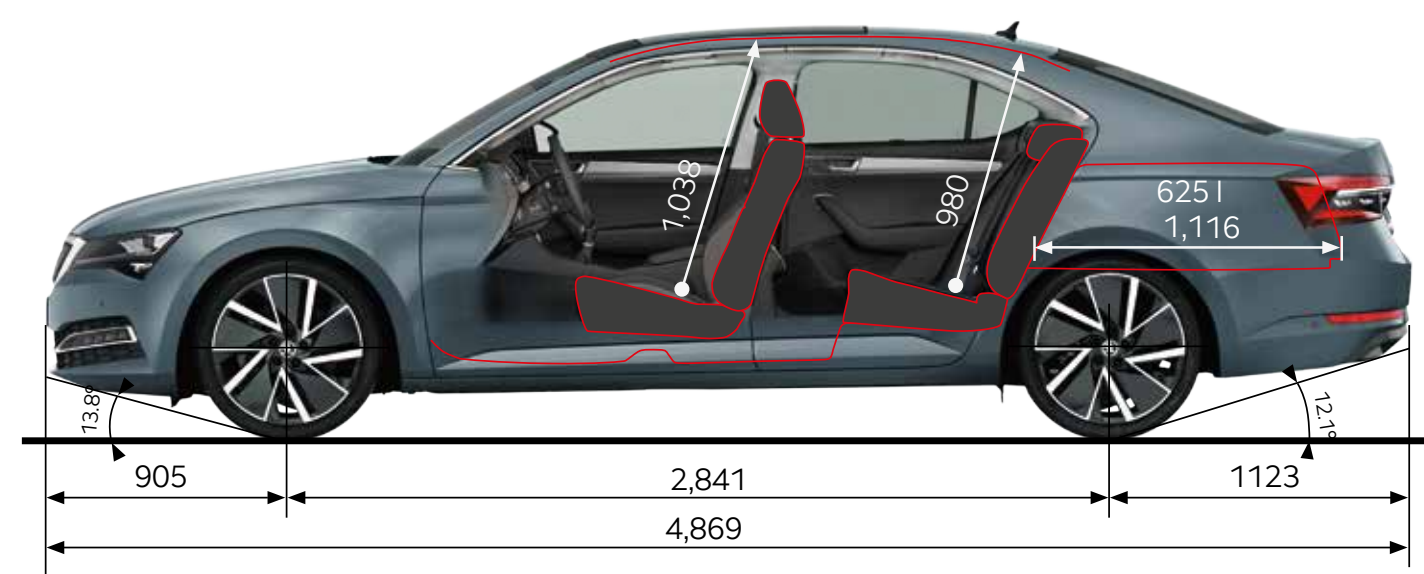

Technische gegevens Škoda Superb Hatchback

1.5 TSI Greentech ACT 110 kW

Turbobenzinemotor, in lijn,
direct ingespoten

Motor

Cilinders	4
Cilinderinhoud (cm³)	1.498
Max. vermogen (kW (pk)/min⁻¹)	110 (150) / 5.000 - 6.000
Max. koppel (Nm/min⁻¹)	250 / 1.500 - 3.500
Emissienorm	EU6AP
Brandstof	Benzine

Prestaties

Topsnelheid (km/u)	219
Acceleratie 0-100 km/u (s)	9,2
Brandstofverbruik gecombineerd (l/100 km)	6,2
CO₂-emissie gecombineerd (g/km)	140
Draaicirkel (m)	11,7

Aandrijving

Type	Voorwielaandrijving
Koppeling	Hydraulisch bediende enkelvoudige plaat (Dubbel coaxiaal, elektrohydraulisch bediend)
Transmissie	Automatisch, 7-traps DSG

Gewichten

Massa rijklaar (kg)	1.477
Max. toelaatbaar totaalgewicht (kg)	2.065
Max. aanhangergewicht ongeremd (kg)	730
Max. aanhangergewicht geremd (kg)	1.600
Max. kogeldruk (kg)	90
Max. daklast (kg)	100

Remsysteem

Remmen vóór	Geventileerde schijfremmen met zwevende enkelzuiger remklauwen
Remmen achter	Schijfremmen

Brandstofvoorraad

Tankinhoud (l)	50

Afmetingen exterieur

Aantal deuren	5
Aantal zitplaatsen	5
Lengte (mm)	4.869
Breedte (mm)	1.864
Hoogte (mm)	1.469 / 1.459* / 1.454**

Afmetingen exterieur

Wielbasis	2.841
Spoorbreedte voor/achter	1.584/1.572
Bagageruimte tot aan achterbank (l)	625
Bagageruimte tot aan voorstoelen (l)	1.760

* = Hoogte bij Dynamic chassis control

** = Hoogte bij verlaagd onderstel

WLTP & bandenlabel info, technische gegevens

Het toevoegen van pakketten, optionele velgen en/of opties heeft invloed op de CO₂-uitstoot, theoretische verbruikscijfers en het gewicht van de auto. Voor de bandenlabels en technische gegevens van de door jou gewenste auto inclusief pakketten, optionele velgen en/of opties verwijzen wij je naar de Car Configurator of jouw dealer.

¹ De genoemde verbruikscijfers zijn gebaseerd op de uitkomsten van de op dit moment geldende Europese testmethode. Afhankelijk van meeruitvoeringen, weg-, verkeers- en weersomstandigheden, milieu-invloeden, conditie van de auto en rijstijl kunnen in de praktijk verbruikswaarden voorkomen die hiervan afwijken. Wij adviseren Het Nieuwe Rijden (zie ook www.hetnieuwrijden.nl) voor handige tips om zuiniger te rijden.